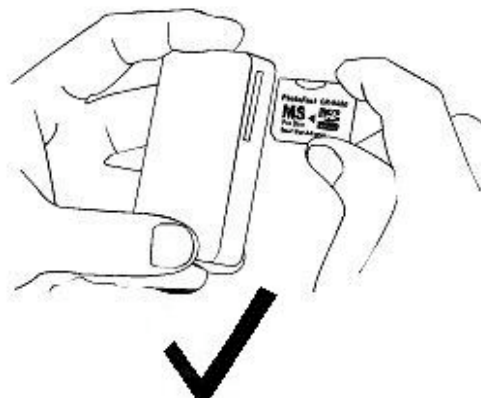

Vorteile

1. Preis.

Die selbe oder mehr Kapazität zum geringeren Preis.

2. Flexibel Aufrüstbar - größer als das Original !

Der Adapter kann eine oder auch zwei microSD Karten aufnehmen (für maximale Kapazität).
Auch spätere Nachrüstung mit einer zweiten microSD Karte ist kein Problem.

3. alle microSD Karten funktionieren

Karten-Typen können in Größe (z.B. 2 GB, maximal aber 2x 32 GB),
Geschwindigkeit (Class, XXX, SD, SDHC) und Hersteller verschieden sein.

4. mehr Speed

Sehr hohe Datentransferraten von 10 MB/s und mehr (je nach Geschwindigkeit der eingesetzten Karten).
Dadurch höhere Schreibgeschwindigkeit als original MS Pro Duo Sticks.

Hinweise

- Den Adapter niemals mittig "quetschen". Er darf nur am Rand angefasst werden (ansonsten Garantie-Verlust!)
- Wenn nur eine microSD-Karte benutzt wird, muss diese in Slot 1 gesteckt werden
- vor erster Verwendung müssen die microSD Karten in den Adapter gesteckt und in einem Sony Gerät formatiert werden
- da es sich bei den zwei microSD Karten nach Formatierung im Stick um ein RAID-Array handelt, können die microSD Karten nicht zwischenzeitlich aus dem Adapter entfernt und einzeln benutzt werden, dies würde Datenverlust zur Folge haben.

**Den Adapter ausschließlich am Rand anfassen und festhalten,
vor allem beim Einstecken von microSD-Karten!**

**Der CR-5400 ist empfindlich, bitte vorsichtig beim Einstecken in Geräte wie z.B. Card Reader.
Das Quetschen oder Verkanten des Adapters führt zu Beschädigungen der Leitungsbahnen!**